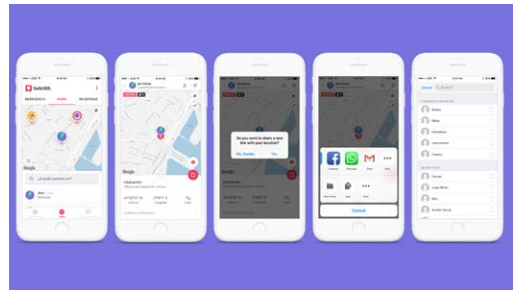

SAFE 365

Es la app básica antes de salir a esquiar y casi obligatoria de llevar en el móvil. La aplicación Safe 365 (conocida también como Alpify) te permite pedir ayuda a los servicios de emergencia y rescate (en el caso de España, el 112) con solo pulsar un botón. Al hacerlo, la app manda información clave como la ubicación exacta, altitud o el recorrido realizado por el usuario antes de la llamada. Y todo sin necesidad de tener conexión a internet.