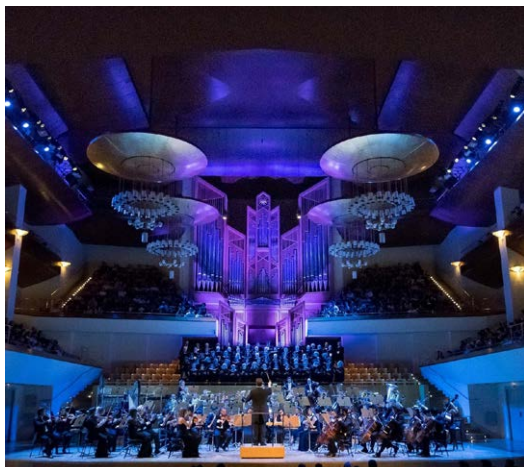

La música de Morricone, Zimmer, Williams

23 de enero en Baluarte

Disfruta de la música de tres genios del cine: Ennio Morricone, Hans Zimmer y John Williams. No te pierdas algunas de las bandas sonoras más famosas del séptimo arte interpretadas por la Royal Film Concert Orchestra, bajo la batuta del maestro Fernando Furones.

La Royal Film Concert Orchestra (RFCO) es una orquesta que está integrada por profesionales pertenecientes a las mejores orquestas y escuelas europeas cuyos músicos no solamente abordan el repertorio clásico sino también otros estilos. Con vocación de ser un referente en la interpretación de la música de cine, cuenta igualmente con un gran equipo técnico y con sus propios compositores de música de cine.

La orquesta, formada por más de 90 profesores, pertenece a la Fundación Excelentia y ofrece conciertos de bandas sonoras de cine en los mejores escenarios de Europa. Asimismo, se ha especializado en la interpretación de música en directo de películas completas en pantalla grande.

**La música de Morricone,
Zimmer, Williams**

23 de Enero, 19:00h
www.baluarte.com